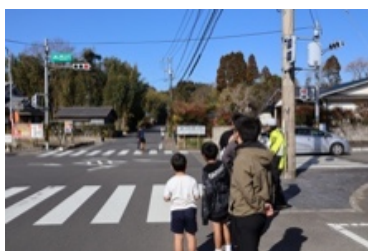

ゆづあい だより

899-2431
鹿児島県日置市東市来
町美山1481番地1

☎ 099-274-2912

【第二七十一号】令和六年二月一日発行

絵画展表彰式

一月二十日、鹿児島県児童養護協議会主催「絵画コンクール」表彰式が行われました。学園からは、幼児一名・小学生二名・中学生一名の計四名が入選し、中学生の部で金賞を受賞しました。表彰式では緊張する姿も見られましたが、立派な姿勢で賞状を受け取る事ができました。表彰式には、特別ゲストとして鹿児島のご当地キャラクター『ぐりぶ』と『さくら』が登場！子ども達は大喜びで、会場は一気に盛り上がりました。どの子どもも大喜びで握手をしたり写真を撮ったり楽しい時間を過ごしました。県庁のロビーに展示された絵は、どれも素敵な作品ばかりで、子ども達の感受性の高さや豊かな表現力や想像力には感動しました。これからも楽しく絵を描くことができれば嬉しいです。 ※魚を釣り上げている絵は全国で銀賞を受賞しました。

校区駅伝大会 応援を背に！

一月十四日、美山校区一周駅伝大会が行われました。伝統のある大会でしたが、感染症の影響により三年振りに開催されました。今年は二チーム編成で、みんなでタスキをつないでゴールを目指しました。学園からも「走りたい！」という子ども達も何人もエントリーし、任された区間を一生懸命走りました。

中にはオーブン参加で全区間を一人で走る（！）子どももいました。久しぶりの開催に地域の方の応援にも力が入り、見ごたえある大会となりました。

選手の方皆さんお疲れ様でした。

いちご狩り

一月二十三日、園外保育で近くの片平観光農園にいちご狩りに行きました。甘くて大きいいちごに、幼児さんは大喜び。いちごにも種類があって味にも違いがあり美味しかったです。自分で収穫したいちごは格別に美味しかったです。帰ってきてからも、いちごの甘い匂いが漂っていました。

修学旅行に行ってきました

一月二十三日から二十六日まで修学旅行で東京、千葉、山梨に行きました。まず驚いたのは人の多さで、本場にビックリしました。東京デイズニールランドに行ったり、スキーをしたり、いい経験になりました。スキーの翌日は筋肉痛になりました。都会もいろいろ、私は慣れませんでした。来年は進路選択があるので、いっぱい悩んで相談して進路決定をしたいと思えます。