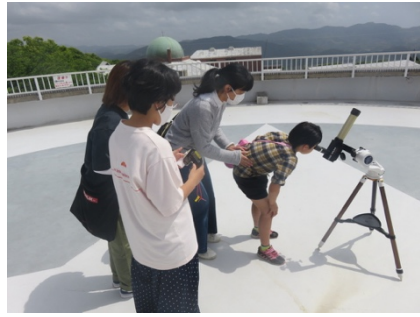

ゆうづら だより

899-2431
鹿児島県日置市東市来町
美山1481番地1
友愛学園
☎ 099-274-2912
fax 099-274-9571

【第二三九号】 令和三年六月一日発行

連休中のホーム活動特集

五月一日、B棟はせんだい宇宙館と寺山いこいの広場に出かけました。少し天気が不安定でしたが、過ごしやすかったです。

せんだい宇宙館では、天体望遠鏡でコロナを見ましたが、雲が多くて残念ながらもくつきりと見ることはできませんでした。館内では、ゲームをして体を動かしたり、クイズに挑戦したりして楽しく過ごしました。寺山いこいの広場でも元氣いっぱい。公園内にはウサギ小屋もあり、餌をあげる子もいました。さらに、ゴーカートにも乗り、みんな安全運転で楽しむことができました。

五月二日、C棟では旧吉利小学校へ行きました。希望する子は学園から自転車で行きました。少し遠かったです。校庭では野球やサッカーを、体育館ではバスケットやバドミントンを思いっきり楽しみました。敷地内には、戦国島津体験館「よしとし軍議場」があり、見学させて頂きました。帰ってからは、部活動で参加できなかった子も加わり、焼肉でお腹いっぱい。みんな充実した一日を過ごす事ができました。